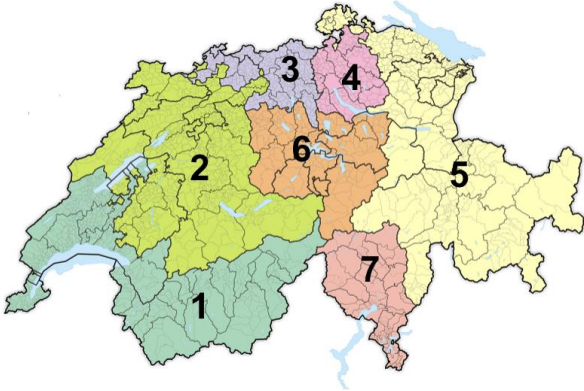

Schweiz 7 Grossregionen Kantone

Die 7 Schweizer Grossregionen sind Zusammenzüge von Kantonen, wobei im Falle von Zürich und dem Tessin ein einziger Kanton eine Region bildet.

[Übungsblatt 1](#) [Übungsblatt 2](#)

- | | |
|--------------------|----------------------|
| 1. Genferseeregion | 2. Espace Mittelland |
| 3. Nordwestschweiz | 4. Zürich |
| 5. Ostschweiz | 6. Zentralschweiz |
| 7. Tessin | |

Aufteilung der 26 Kantone:

Genferseeregion (3) : Kantone Genf, Waadt und Wallis

Espace Mittelland (5): Kantone Bern, Freiburg, Jura, Neuenburg und Solothurn

Nordwestschweiz (3): Kantone Aargau, Basel-Stadt, Basel-Landschaft

Zürich (1): Kanton Zürich

Ostschweiz (7): Kantone Appenzell Ausserrhoden, Appenzell Innerrhoden, Glarus, Graubünden, Schaffhausen, St. Gallen und Thurgau

Zentralschweiz (6): Kantone Luzern, Nidwalden, Obwalden, Uri, Schwyz, Zug