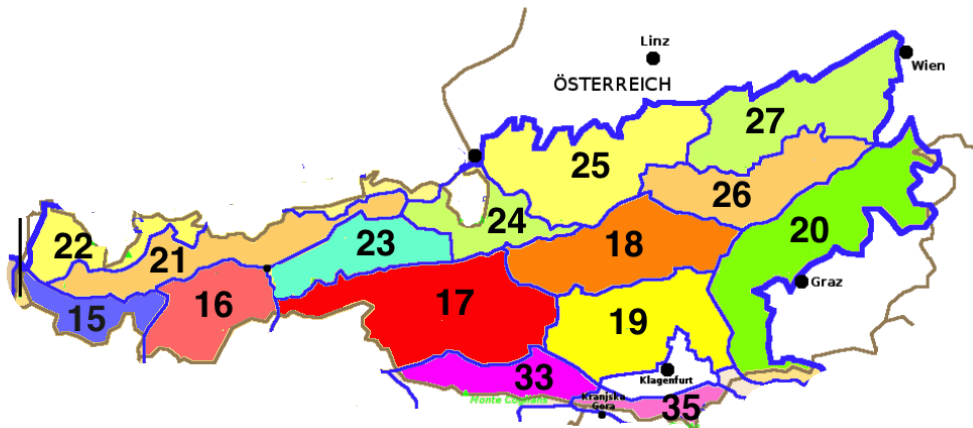

Österreichische Alpen Einteilung

a) Zentrale Ostalpen:

15
16
17
18
19
20

b) Nördliche Ostalpen

21
22
23
24
25
26
27

c) Südliche Ostalpen:

33
35