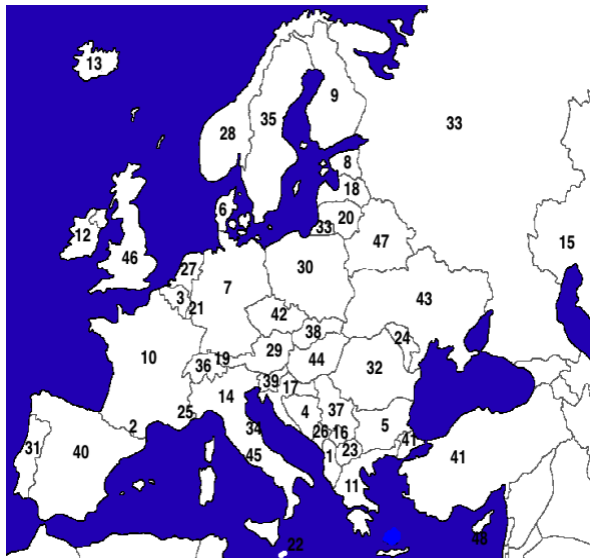

■ Europa Länder mit Hauptstädten

	Land	Hauptstadt	Fläche in km ²
1	Albanien	Tirana	28.748
2	Andorra	Andorra la Vella	
3	Belgien	Brüssel	32.545
4	Bosnien und Herzegowina	Sarajevo	51.129
5	Bulgarien	Sofia	110.994
6	Dänemark	Kopenhagen	43.098
7	Deutschland	Berlin	357.121
8	Estland	Tallinn	45.227
9	Finnland	Helsinki	338.144
10	Frankreich	Paris	543.965
11	Griechenland	Athen	131.957
12	Irland	Dublin	70.273
13	Island	Reykjavík	103.000
14	Italien	Rom	301.336
15	Kasachstan	Astana	146.700*
16	Kosovo	Priština	10.887
17	Kroatien	Zagreb	56.542
18	Lettland	Riga	64.589
19	Liechtenstein	Vaduz	160
20	Litauen	Vilnius	65.301
21	Luxemburg	Luxemburg	2.586
22	Malta	Valletta	316
23	Mazedonien	Skopje	25.713
24	Moldawien	Chişinău	33.800
25	Monaco	Monaco	2
26	Montenegro	Podgorica	13.812
27	Niederlande	Amsterdam	41.526
28	Norwegen	Oslo	323.759
29	Österreich	Wien	83.879
30	Polen	Warschau	312.685
31	Portugal	Lissabon	92.345
32	Rumänien	Bukarest	238.391
33	Russland	Moskau	17.098.242**
34	San Marino	San Marino	61
35	Schweden	Stockholm	449.964
36	Schweiz	Bern	41.285
37	Serbien	Belgrad	88.361
38	Slowakei	Bratislava	49.034
39	Slowenien	Ljubljana	20.253
40	Spanien	Madrid	504.645
41	Türkei	Ankara	9.799.745***
42	Tschechien	Prag	78.866
43	Ukraine	Kiew	603.700
44	Ungarn	Budapest	93.030
45	Vatikanstadt	Vatikanstadt	0,44
46	Vereinigtes Königreich	London	242.910
47	Weißrussland	Minsk	207.595
48	Zypern	Nikosia	9.251

Europa Länder mit Hauptstädten

Tests:

[Europa Länder mit Hauptstädten zuordnen Übung 1](#)

[Europa Länder mit Hauptstädten zuordnen Übung 2](#)

[Europa Länder mit Hauptstädten zuordnen Übung 3](#)

[Europa Länder mit Hauptstädten zuordnen Übung 4](#)

[Europa Länder mit Hauptstädten Übungsblatt 3](#)