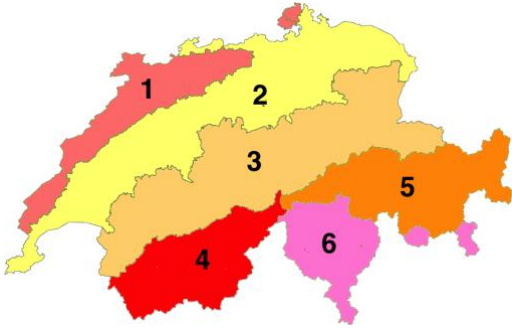

# Die Schweiz Grosslandschaften Fragen

[Lösungen](#) ©www.mein-

lernen.at

1. In welche 6 Grosslandschaften kann man die Schweiz einteilen?

---

---

2. In welche 3 geologischen Grossregionen kann man die Schweiz aufteilen?

---

---

3. Jeweiliger Anteil der Landfläche der drei geologischen Grossregionen?

---

---

4. In welchem Bereich der europäischen Alpen liegt der Schweizer Anteil?

---

---