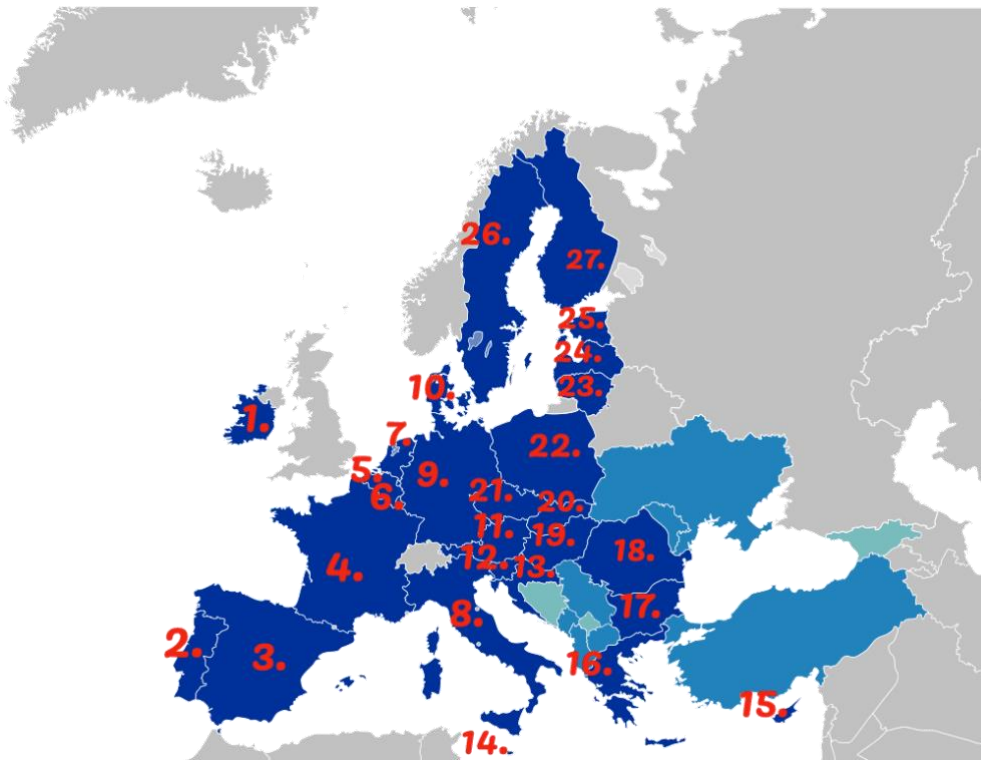

Landkarte Europäische Union

©www.mein-lernen.at

Nachfolgend findest du die 27 Mitgliedsstaaten der Europäischen Union:

[Übungsblatt](#)

	Land	Hauptstadt	Fläche in km²
1	Irland	Dublin	70.273
2	Portugal	Lissabon	92.345
3	Spanien	Madrid	504.645
4	Frankreich	Paris	543.965
5	Belgien	Brüssel	32.545
6	Luxemburg	Luxemburg	2.586
7	Niederlande	Amsterdam	41.526

Landkarte Europäische Union ©www.mein-lernen.at

Nachfolgend findest du die 27 Mitgliedsstaaten der Europäischen Union

8	Italien	Rom	301.336
9	Deutschland	Berlin	357.121
10	Dänemark	Kopenhagen	43.098
11	Österreich	Wien	83.879
12	Slowenien	Ljubljana	20.253
13	Kroatien	Zagreb	56.542
14	San Marino	San Marino	61
15	Zypern	Nikosia	9.251
16	Griechenland	Athen	131.957
17	Bulgarien	Sofia	110.994
18	Rumänien	Bukarest	238.391
19	Ungarn	Budapest	93.030
20	Slowakei	Bratislava	49.034
21	Tschechien	Prag	78.866
22	Polen	Warschau	45.227
23	Litauen	Vilnius	65.301
24	Lettland	Riga	64.589
25	Estland	Tallinn	45.227
26	Schweden	Stockholm	449.964
27	Finnland	Helsinki	338.144